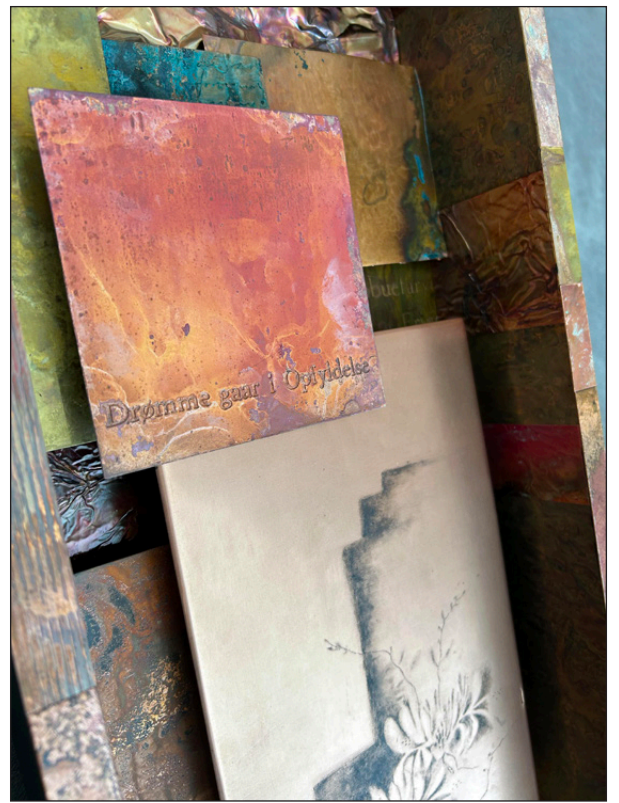

Ek, etsad och patinerad koppar
och brons med Gunnar Norrmans
torrnålsplåt [X4]
22x17,5x5 cm

27.000

En Doft av Sommar

Etsad och patinerad koppar, mässing
och brons med Gunnar Normans
torrnålsplåt [X9]
25x75x8 cm