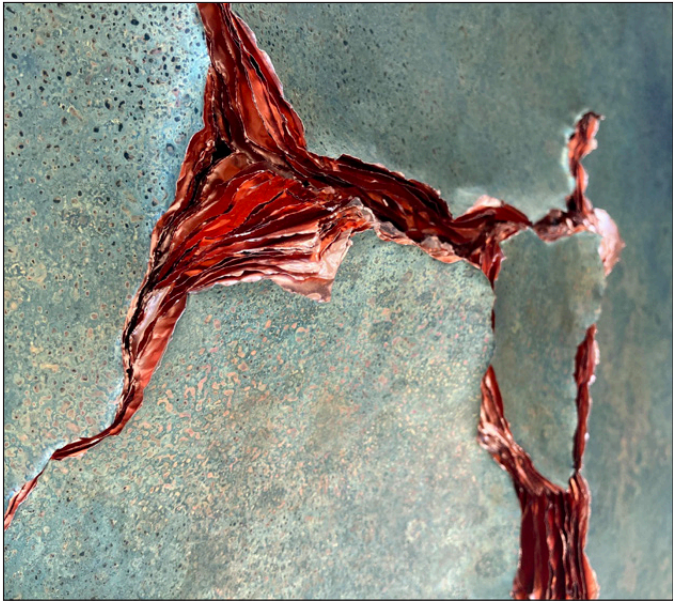

Dangerous Knowledge

patinated copper
18x14.5x4.5 cm

20.500

Plate Techtonics

Patinerad koppar
60x60 cm

54.000

Midvintergryning

Patinerad koppar
25x25cm