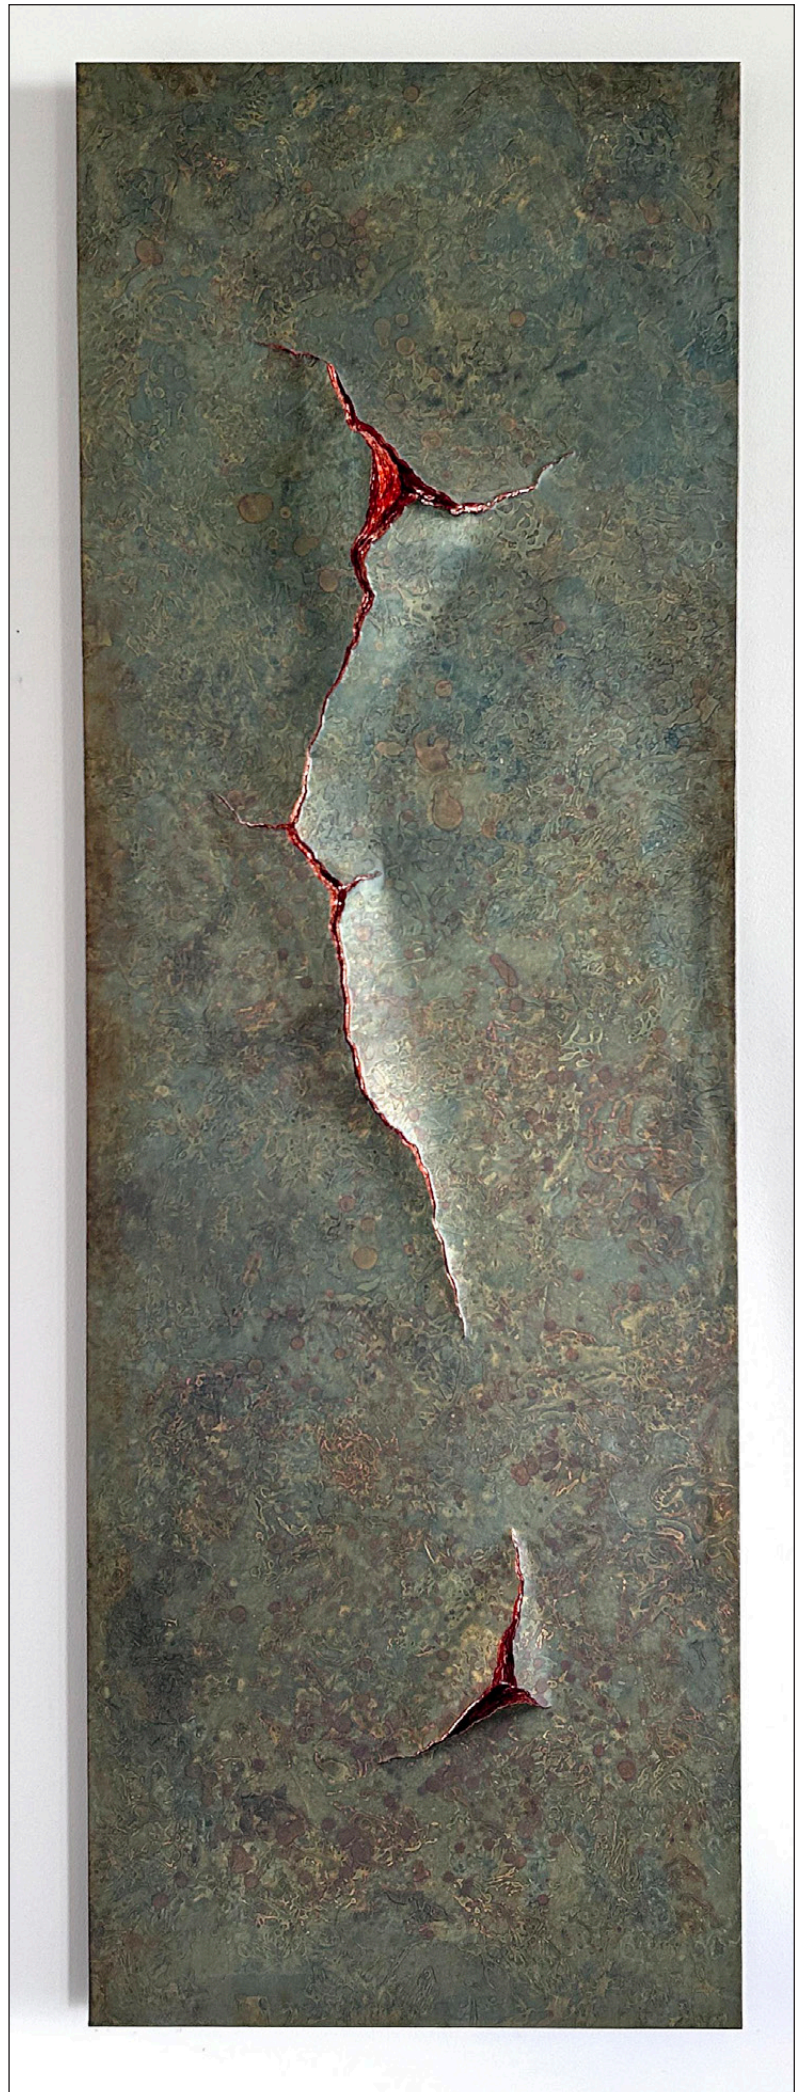

patinerad koppar
20x15,5 x 10,5

18.000

Silent Witness I
Höjd 262 cm

150.000

Silent Witness II
Höjd 236 cm

135.000

Ethereal Volcanism

Patinerad koppar, 60x180cm

Verket kan hänga vågrätt eller lodrätt. Färgerna växlar mycket beroende på ljuset, som ses här.

110.000

Oceanic Emergence

Patinerad koppar
60x100cm

Verket kan hänga vågrätt eller lodrätt.

79.000

Book of Alchemical Secrets