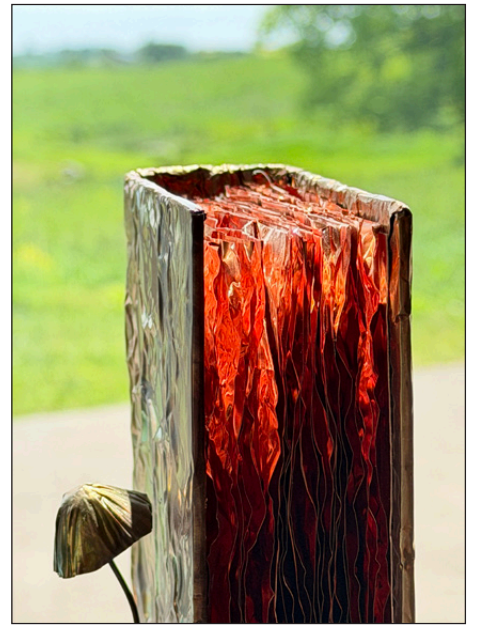

patinerad koppar
och gjuten brons
16x16x8,5 cm

23.000

*En Alldeles Hejdlös
Historia*

patinerad koppar
27x18x13 cm

22.000

*Naturguide för
Äventyrssugna*

patinerad koppar
16x12,5x6,5 cm

15.500