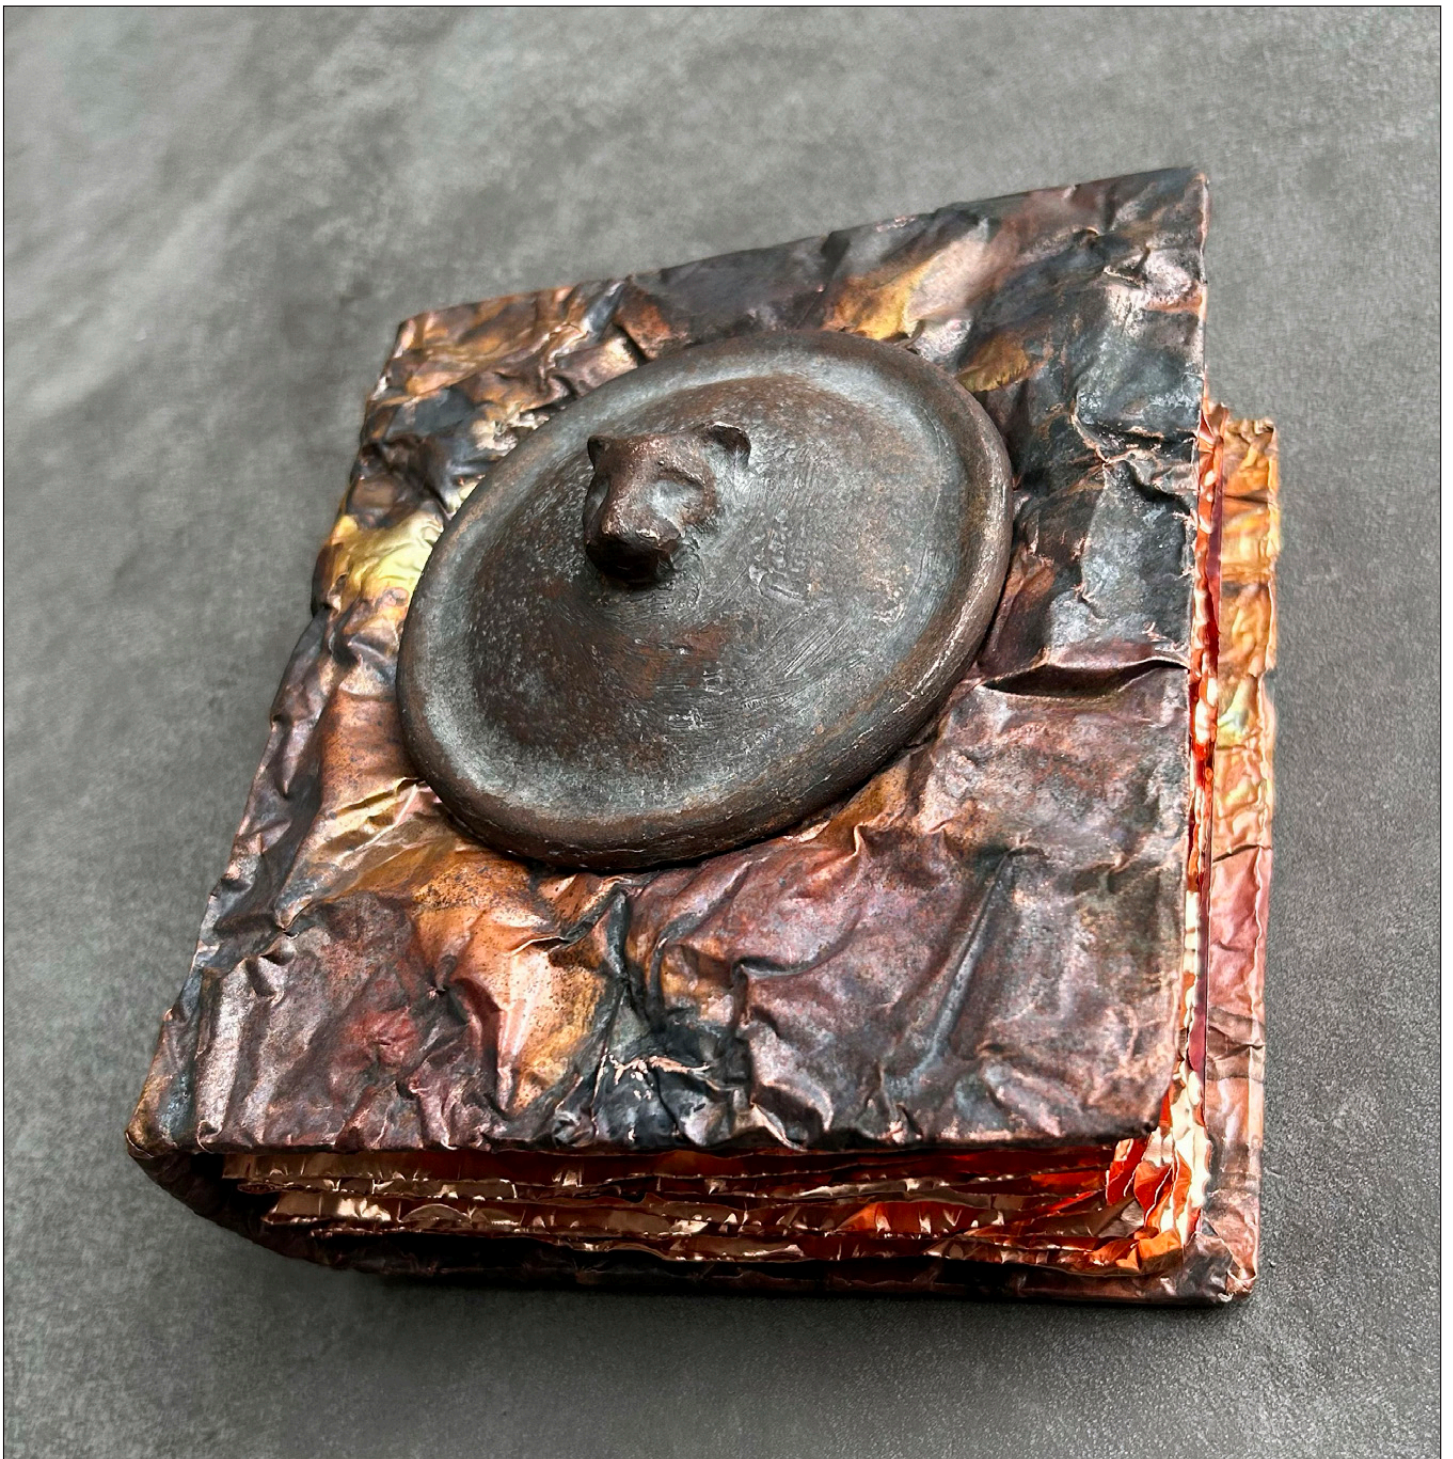

*Kattdjur och Andra
Magiska Väsen*

patinerad koppar
och gjuten brons
16x16x8,5 cm

23.000