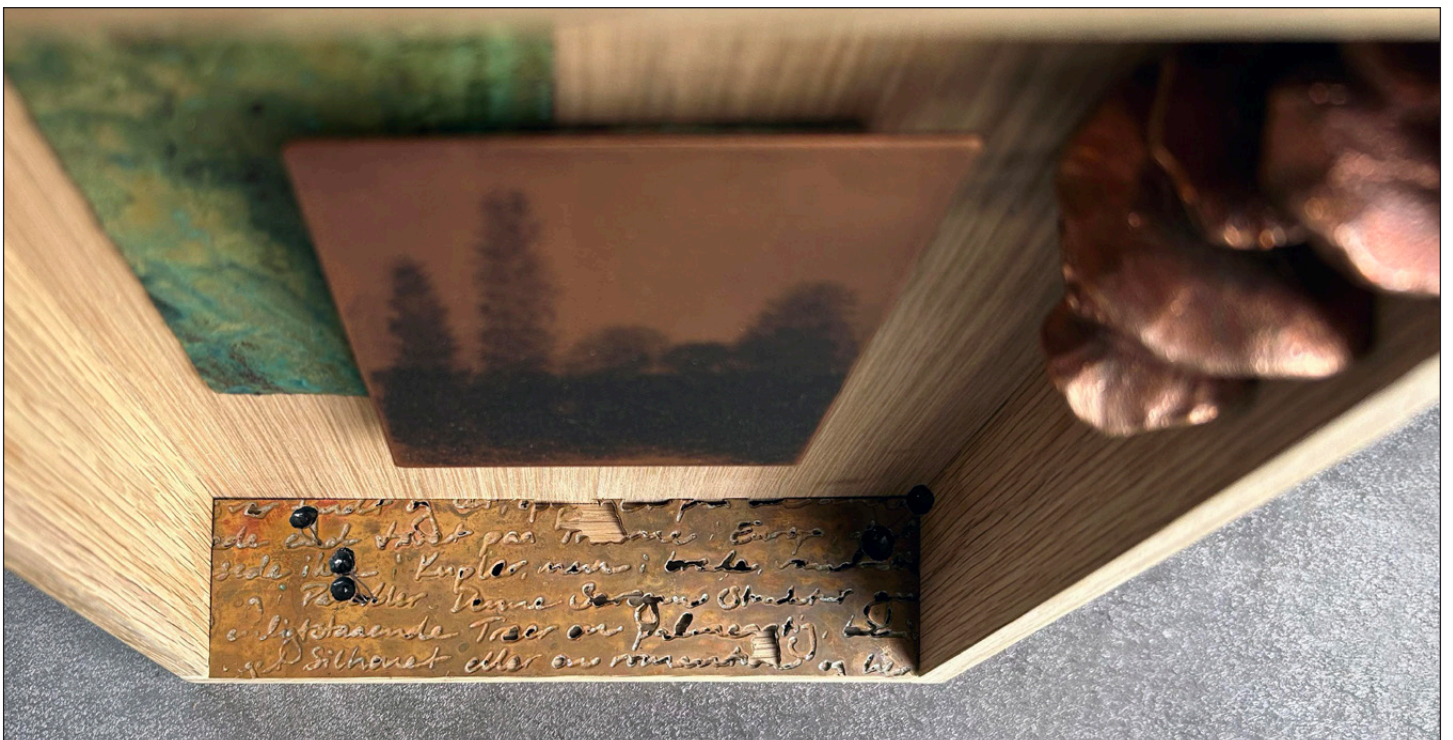

A Promising Tomorrow

Ek, etsad och patinerad (+gjuten) koppar och brons med Gunnar Normans tornålsplåt "Trädridå" #993 (2001) 19x23,5x5 cm

28.000