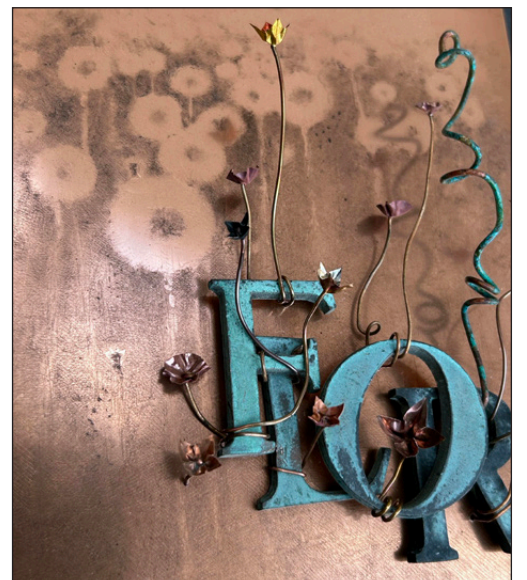

Flor

Patinerad koppar och brons med Gunnar
Normans tornålsplåt "Maskrosäng" #857
(1992) 30x37 cm

25.000