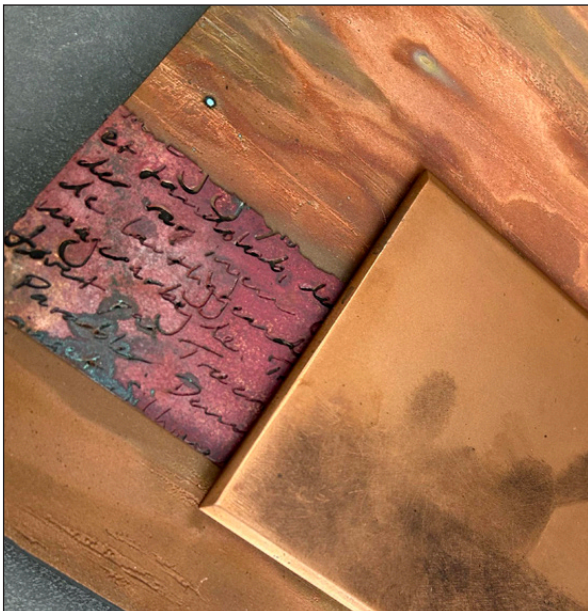

28.000

Separation

Patinerad koppar
med Gunnar Norrmans
torrnålsplåt
[X15]
25x24,7x5 cm

28.000

Värmebölja

Etsad och
patinerad koppar
med Gunnar
Normans
tornålsplåt [X10]
26x26 cm

16.000

Adventures of a Dreamer