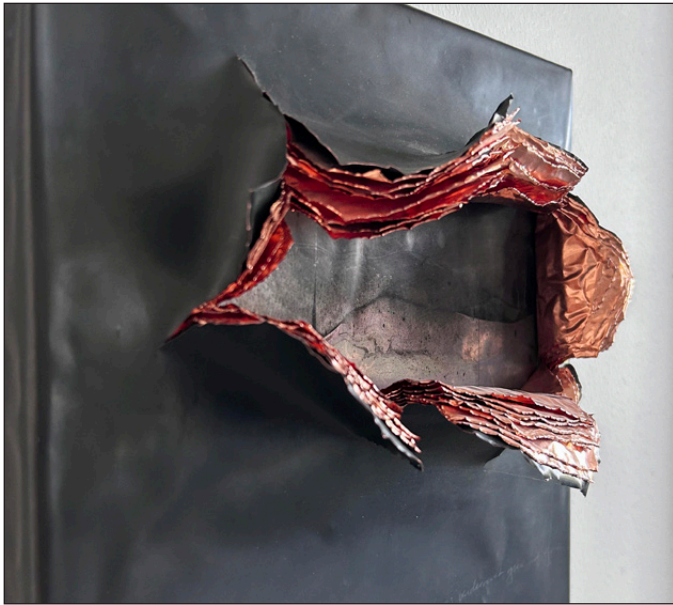

Dangerous Knowledge

patinated copper
18x14.5x4.5 cm

20.500

Plate Techtonics

Patinerad koppar
60x60 cm

54.000

Midvintergryning

Patinerad koppar
25x25cm