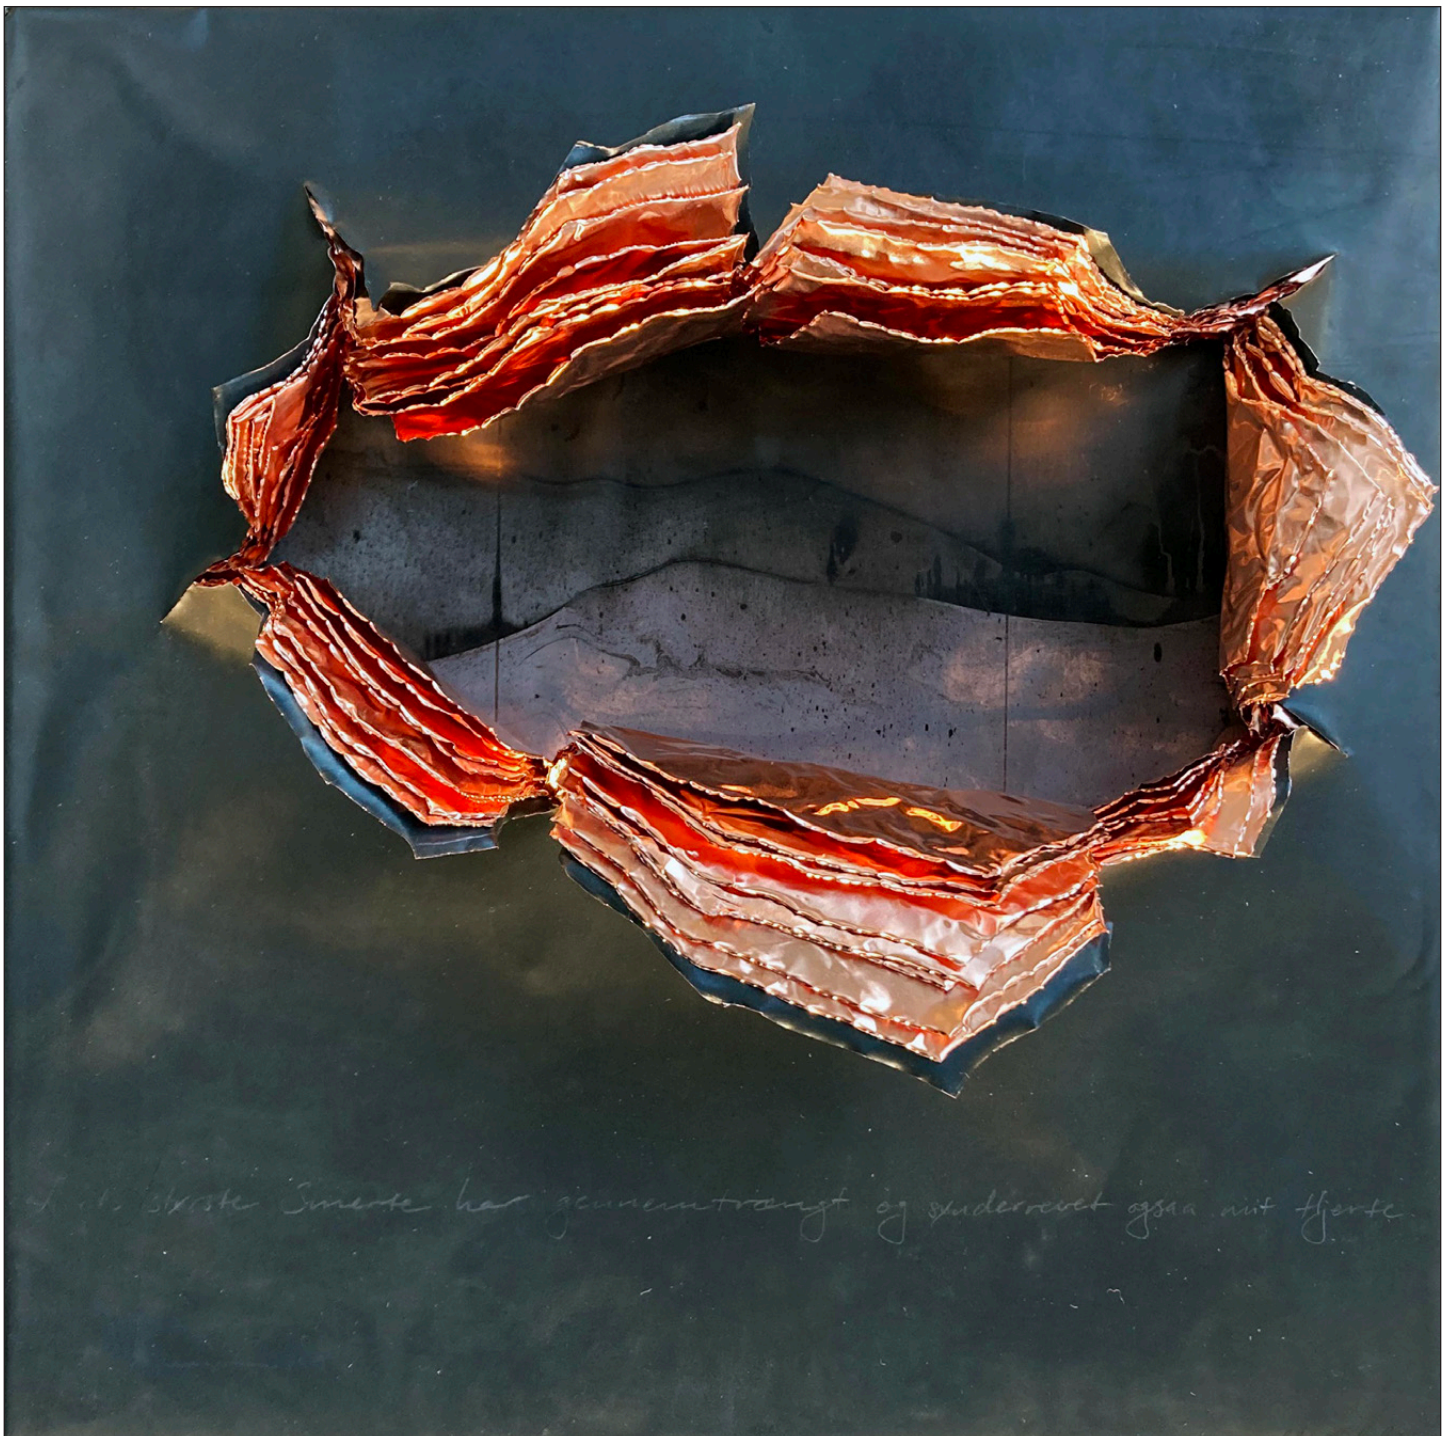

Midvintergryning

Patinerad koppar
25x25cm

11.200