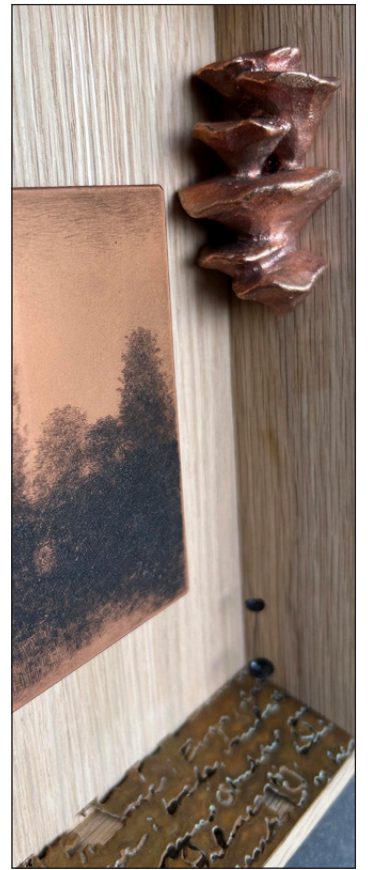

patinerad koppar
20x15,5 x 10,5

18.000

Silent Witness I
Höjd 262 cm

150.000

Silent Witness II
Höjd 236 cm

135.000

Ethereal Volcanism

Patinerad koppar, 60x180cm

30.000

I Skogsgläntan

Etsad och patinerad (+ gjuten) koppar och brons, plåtlåda, med Gunnar Norrmans tornnålsplåt
 "Skogsglänta" #964 (1998), 31,2x28,7x5,5 cm

49.000

Lugnet Före Stormen

Ek, björkbark, patinerad
(+ gjuten) koppar med
Gunnar Norrmans
tornålsplåt "Träd och
Klippa" #862 (1992)
23x20,5x5 cm

28.000

Drömmarens Resedagbok

Etsad och patinerad koppar
med Gunnar Norrmans
tornålsplåt "Havsbuk" #879
(1993)
35,5x28,5 cm

30.000

A Promising Tomorrow

Ek, etsad och patinerad (+gjuten) koppar och brons med Gunnar Normans tornålsplåt "Trädridå" #993 (2001) 19x23,5x5 cm