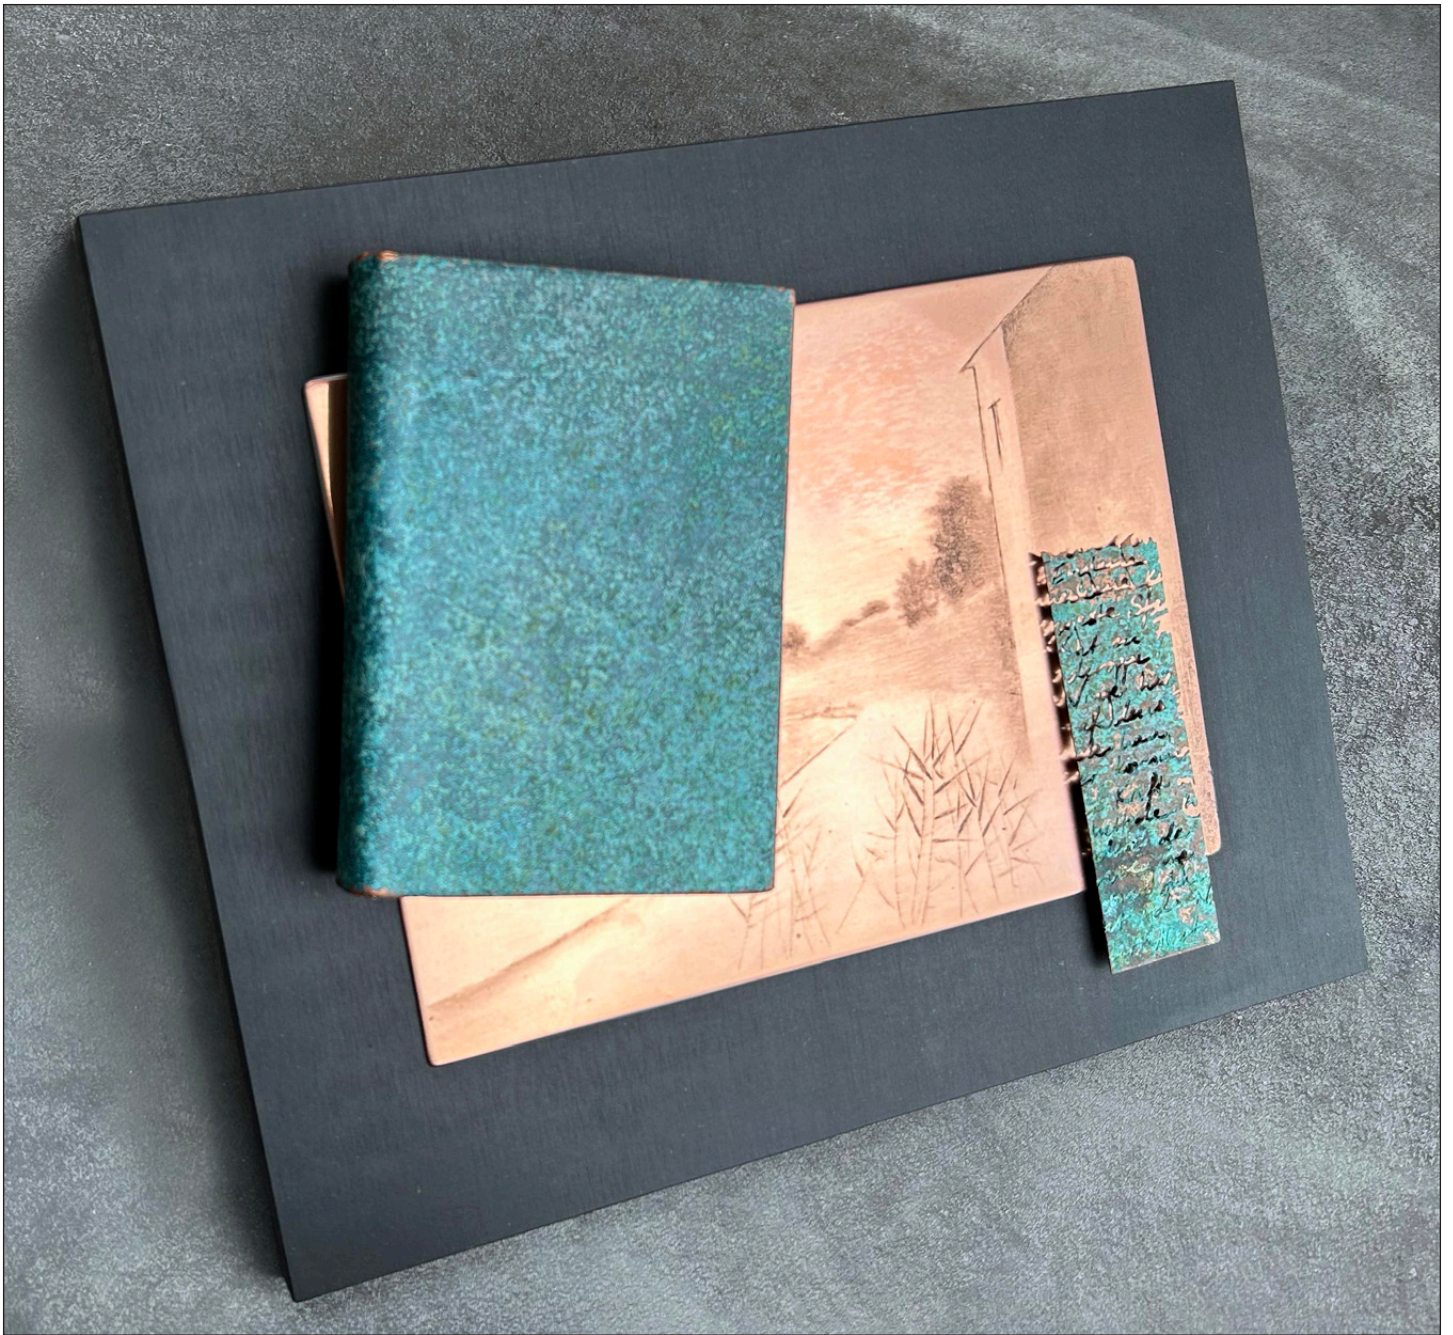

Drömmarens Resedagbok

Etsad och patinerad koppar
med Gunnar Norrmans
tornålsplåt "Havsbuk" #879
(1993)
35,5x28,5 cm

30.000