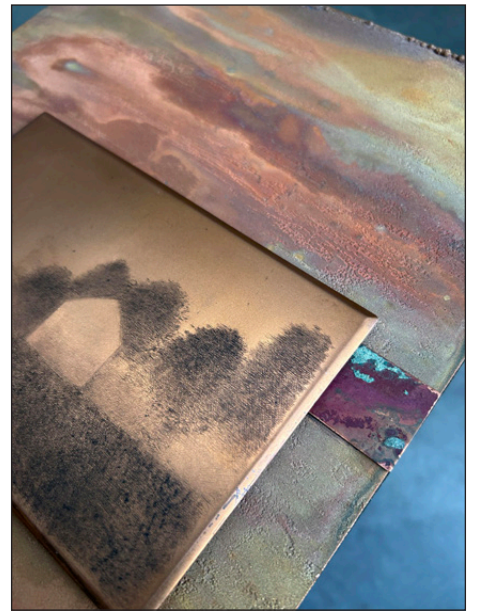

28.000

Separation

Patinerad koppar
med Gunnar Norrmans
torrnålsplåt
[X15]
25x24,7x5 cm

28.000

Värmebölja

Etsad och
patinerad koppar
med Gunnar
Normans
tornålsplåt [X10]
26x26 cm

16.000

Adventures of a Dreamer