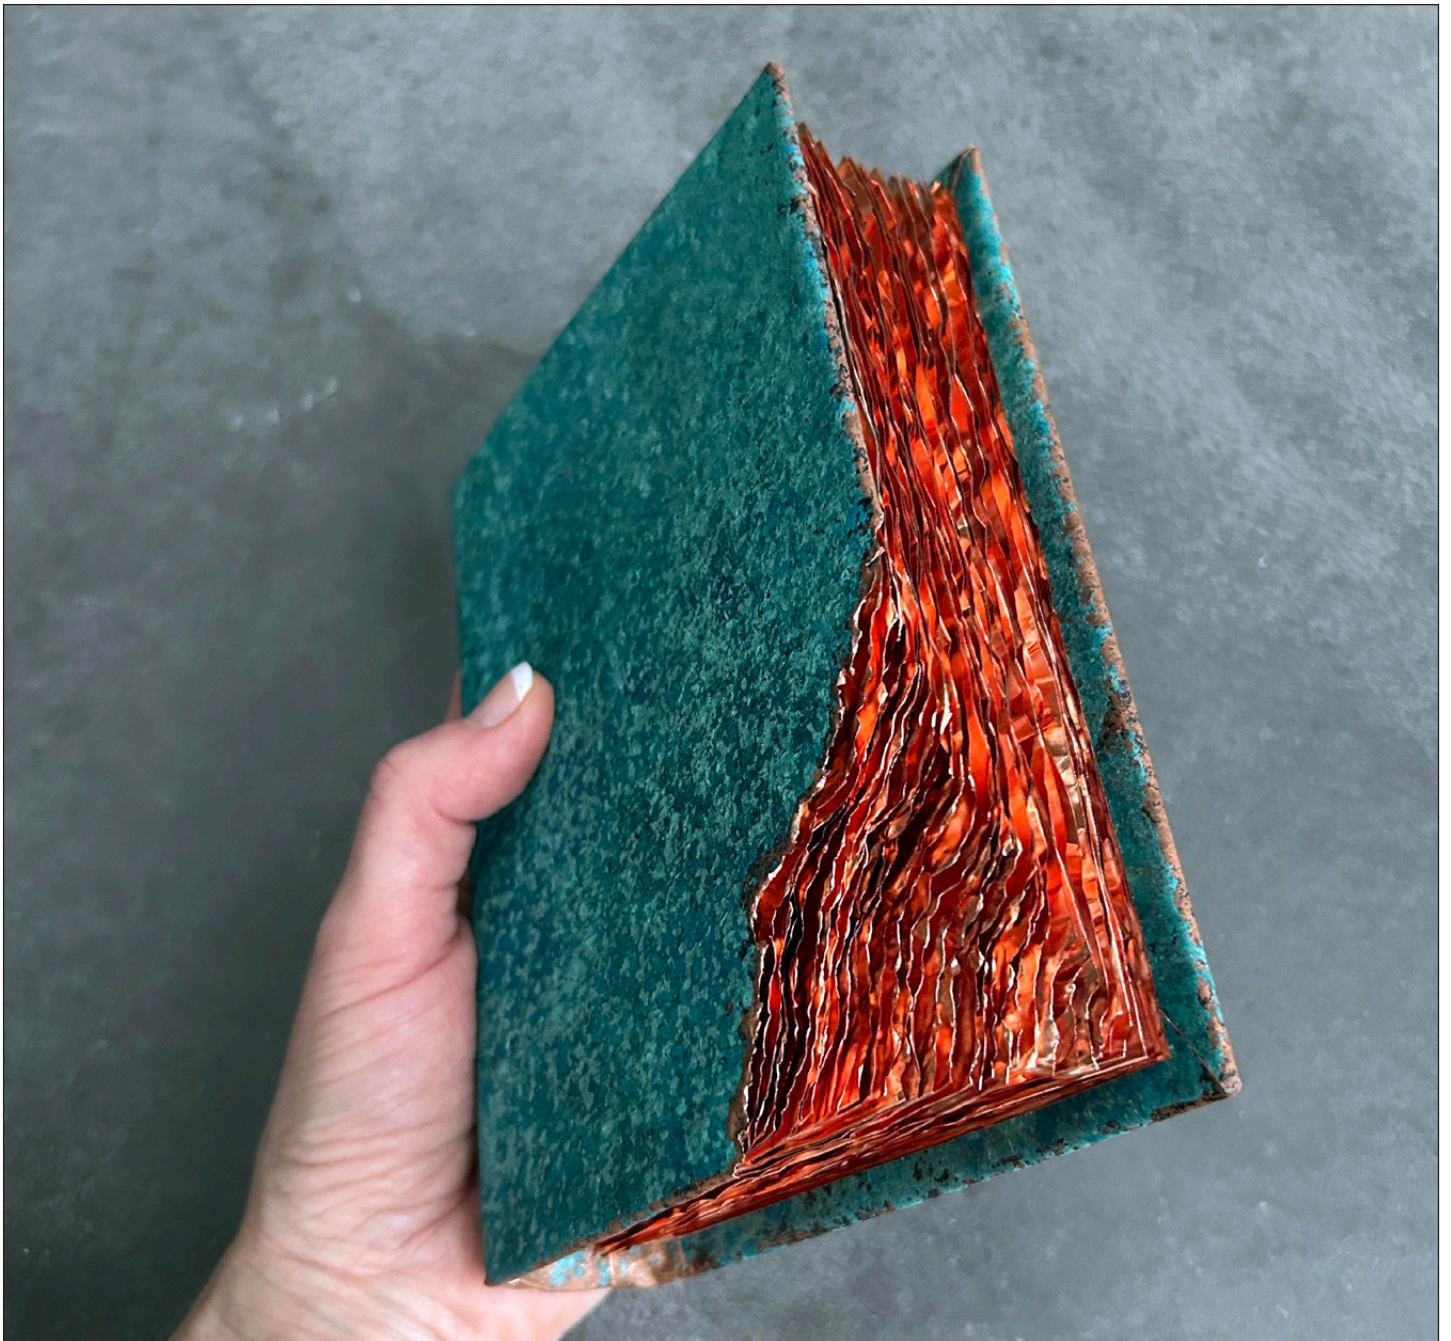

Överlevnadsguide

patinerad koppar
16x12.5x4 cm

18.900