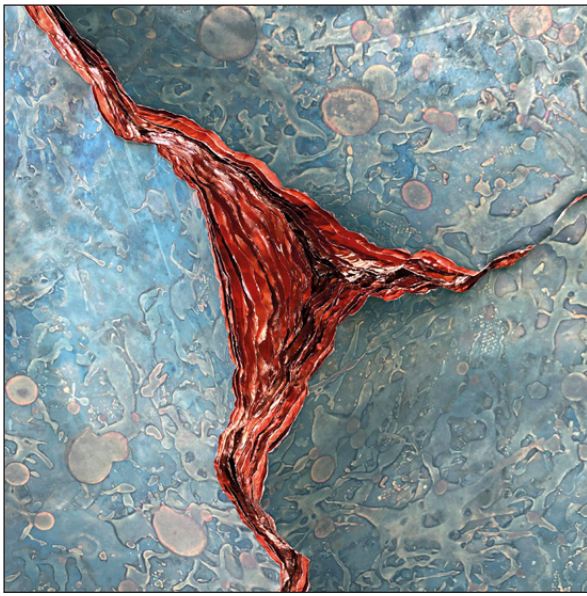

patinerad koppar
20x15,5 x 10,5

18.000

Silent Witness I
Höjd 262 cm

150.000

Silent Witness II
Höjd 236 cm

135.000

Ethereal Volcanism

Patinerad koppar, 60x180cm

Verket kan hänga vågrätt eller lodrätt. Färgerna växlar mycket beroende på ljuset, som ses här.

110.000

Oceanic Emergence

Patinerad koppar
60x100cm

Verket kan hänga vågrätt eller lodrätt.

79.000

Book of Alchemical Secrets