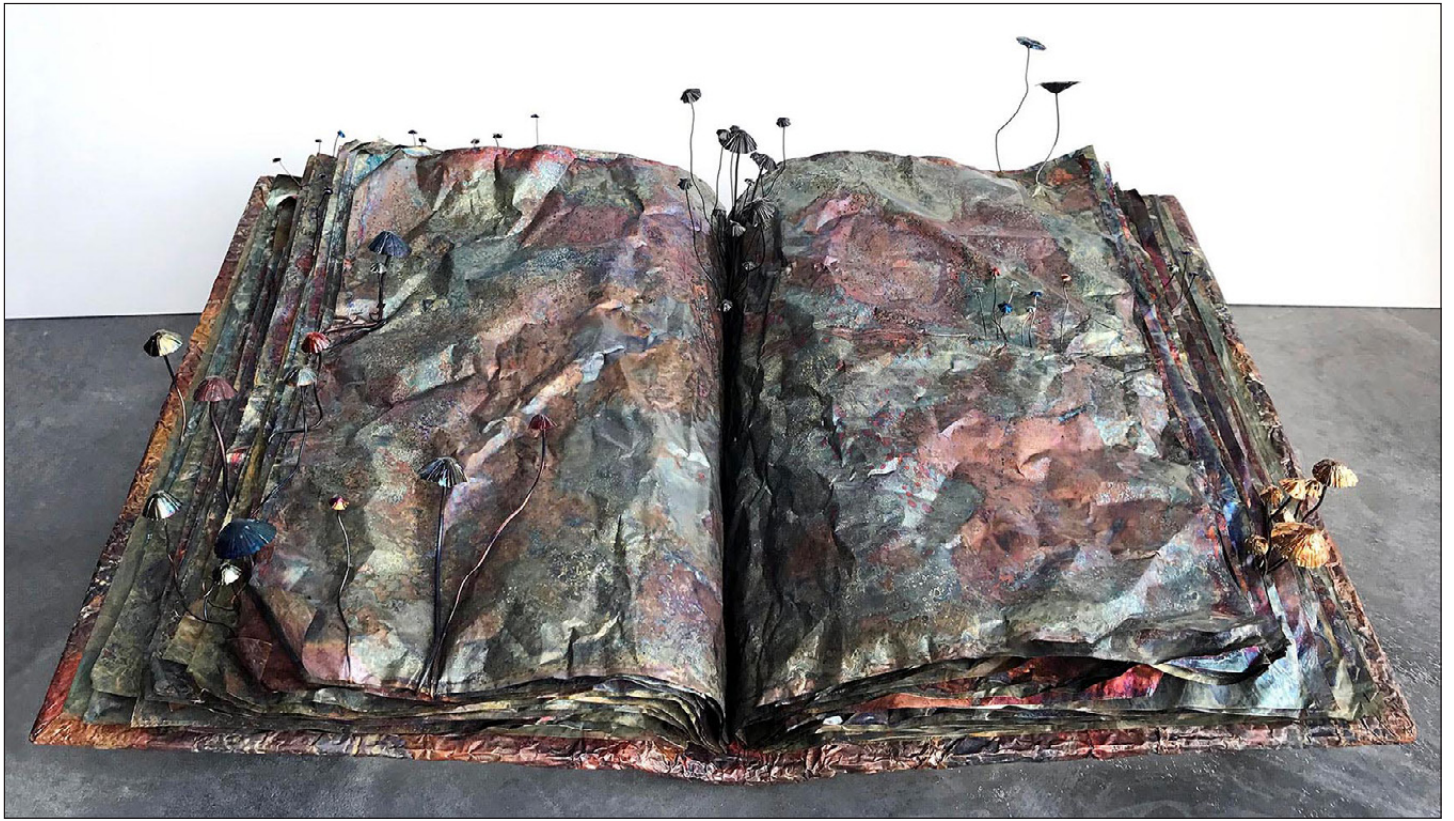

Book of Alchemical Secrets