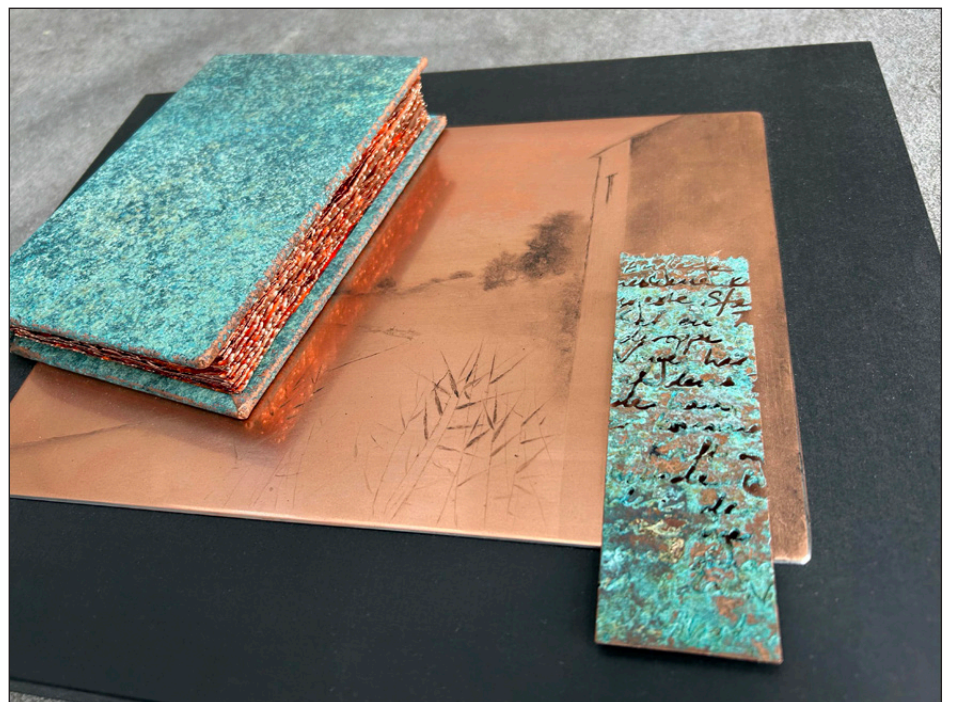

Drömmarens Resedagbok

Etsad och patinerad koppar
med Gunnar Norrmans
tornålsplåt "Havsbuk" #879
(1993)
35,5x28,5 cm

30.000