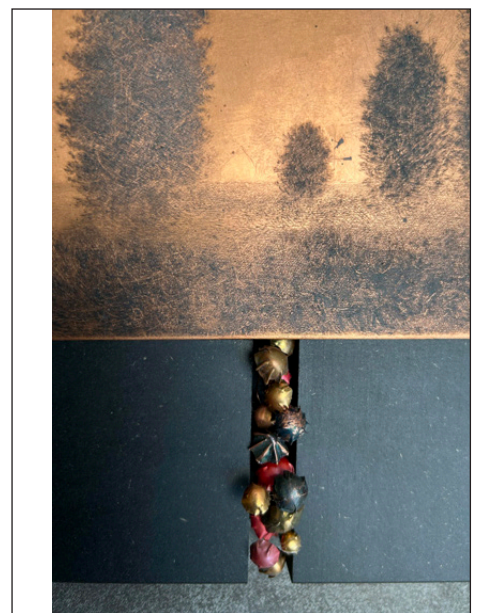

28.000

Separation

Patinerad koppar
med Gunnar Norrmans
torrnålsplåt
[X15]
25x24,7x5 cm

28.000

Värmebölja

Etsad och
patinerad koppar
med Gunnar
Normans
tornålsplåt [X10]
26x26 cm

16.000

Adventures of a Dreamer