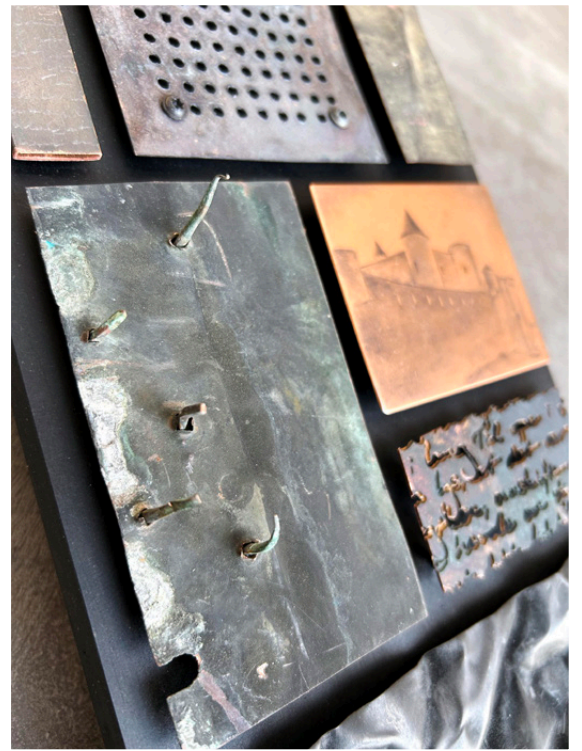

Oövervinnelig

Etsad och patinerad koppar
med Gunnar Norrmans
torrnålsplåt "Borgen" #649
(1984)
18,7x60 cm

30.000