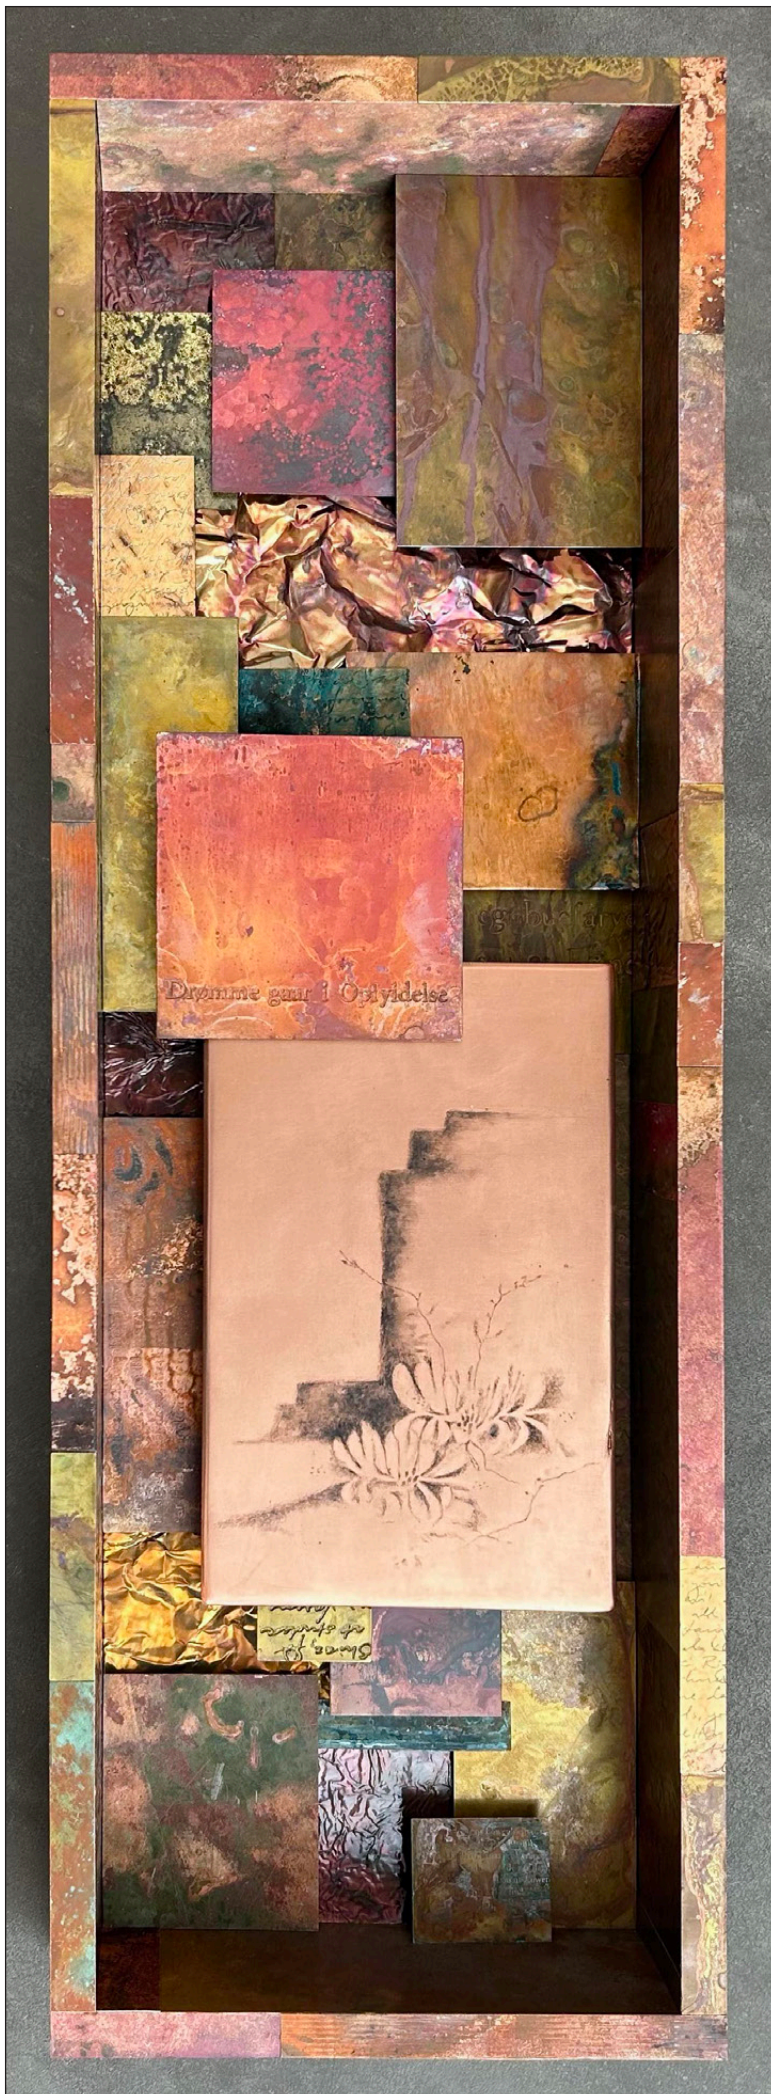

En Doft av Sommar

Etsad och patinerad koppar, mässing
och brons med Gunnar Normans
torrnålsplåt [X9]
25x75x8 cm

70.000