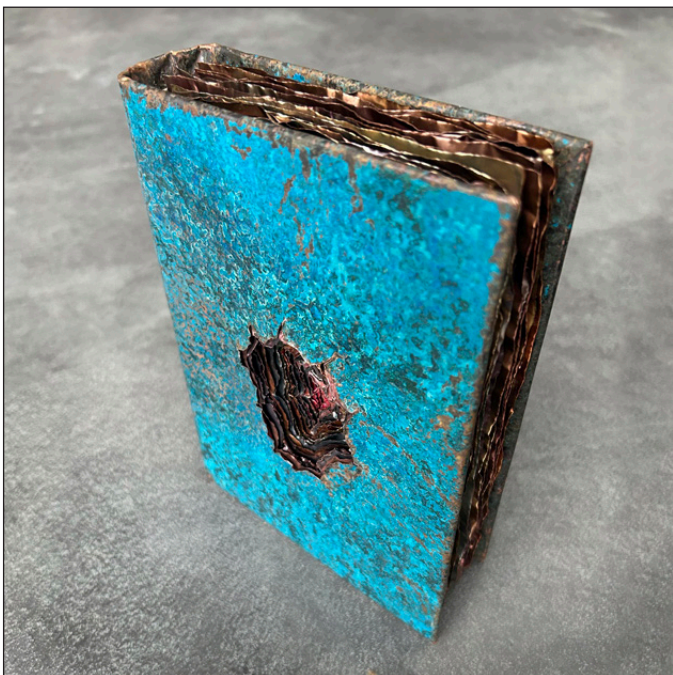

patinerad koppar
20x15,5 x 10,5

18.000

Silent Witness I
Höjd 262 cm

150.000

Silent Witness II
Höjd 236 cm

135.000

Ethereal Volcanism

Patinerad koppar, 60x180cm

patinerad koppar
och gjuten brons
16x16x8,5 cm

23.000

*En Alldeles Hejdlös
Historia*

patinerad koppar
27x18x13 cm

22.000

*Naturguide för
Äventyrssugna*

patinerad koppar
16x12,5x6,5 cm

15.500